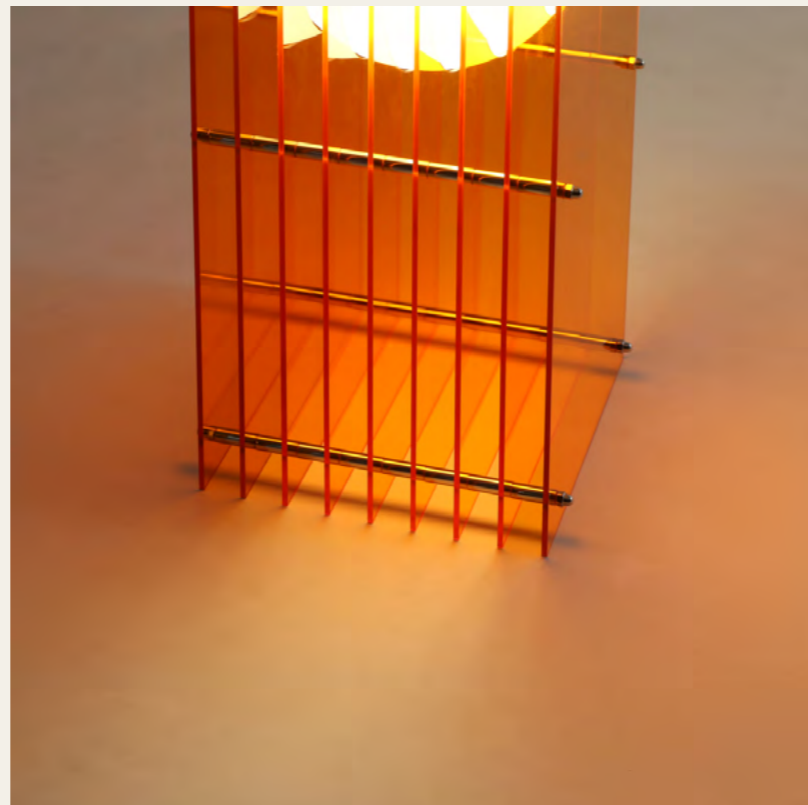

LỚP

LÓP

LÓP est disponible en quatre tailles:

- Petit carré 19.5 x18x18cm
- Petit rectangle 19.5 x18x38cm
- Grand carré 25.5x24x24cm
- Grand rectangle 25.5x24x60cm

Disponibles en huit couleurs:

- Transparent
- Orange
- Bleu
- Rose électrique
- Gris foncé
- Rouge
- Vert
- Milky (blanc opaque)

Seules les lampes bleues sont livrées avec une ampoule rouge.

Toutes les autres couleurs sont livrées avec une ampoule *blanc chaud*.

LÓP

LÓP poli miroir.

Fabriquée en acier inoxydable de 3 millimètres, chaque couche est polie manuellement par nos artisans pour créer une finition miroir.

Avec au moins 5h de polissage pour la plus petite taille, la version inox est destinée au marché haut de gamme.