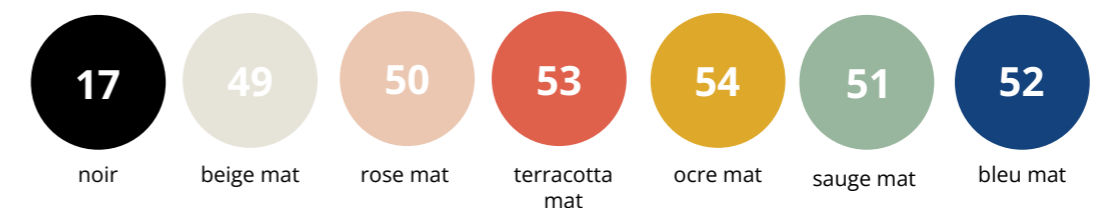

## Couleurs

**rPETG** (bouteilles en plastique recyclées), recyclé (100%) et recyclable

**PLA** (amidon de maïs), recyclable

**rPLA** (emballage plastique alimentaire), recyclé (100%) et recyclable