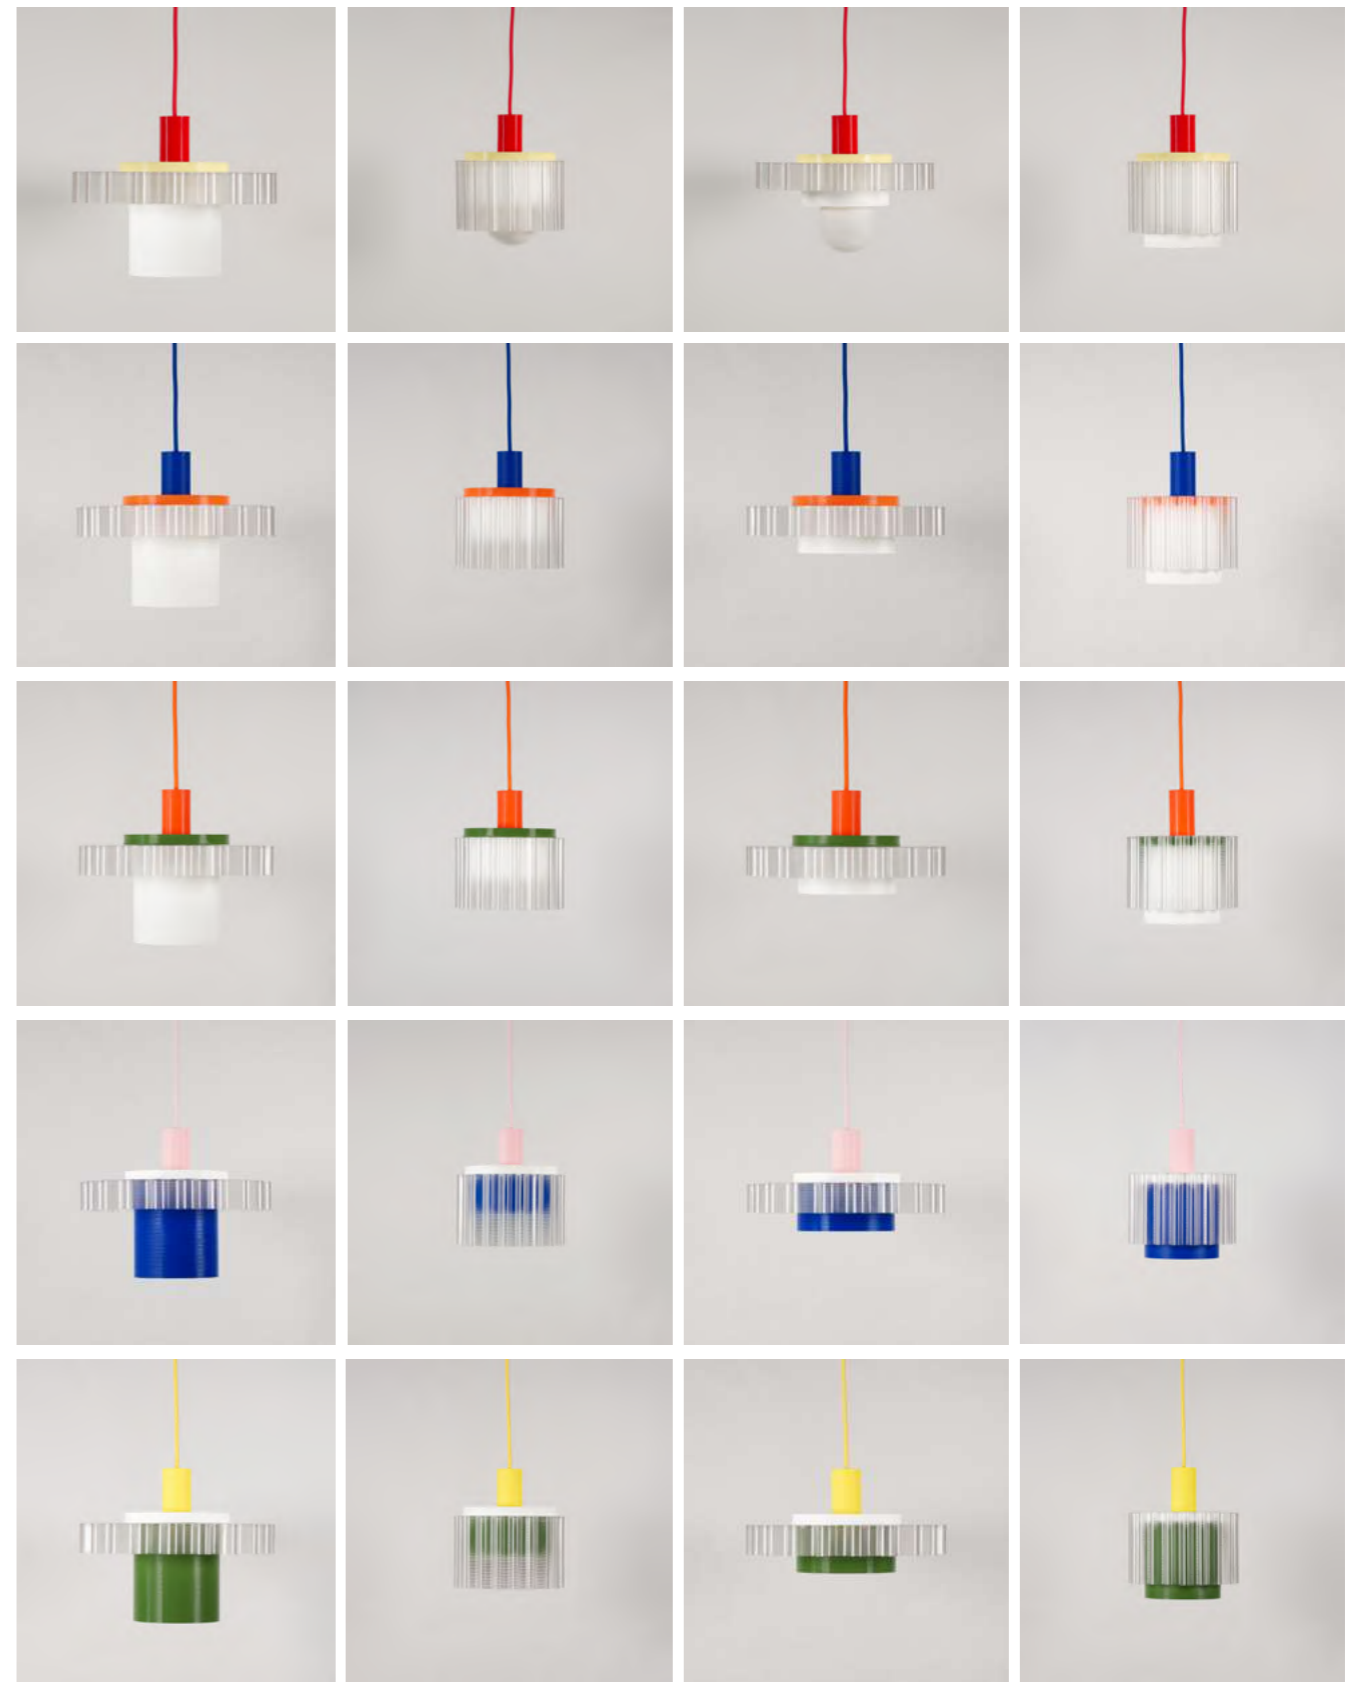

Tarifs

Gigi n°1

Gigi n°2

Gigi n°3

Gigi n°4

prix HT **57,92€**
prix de revente TTC conseillé **139€**