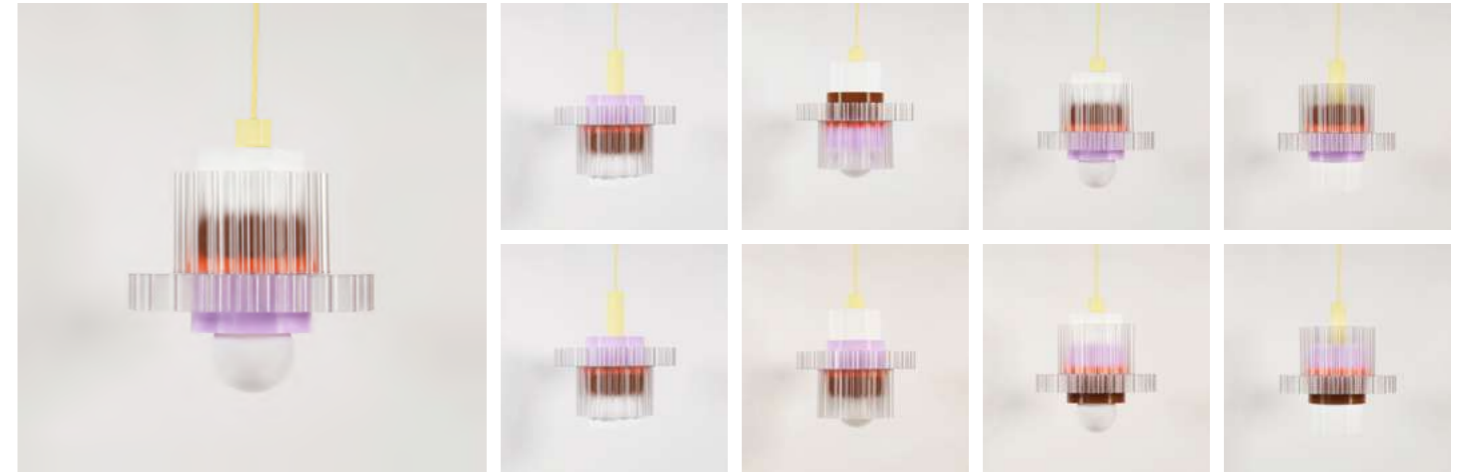

Tarifs

lampe **Gigi XL**, câble jaune pastel, marron, violet, orange, blanc
Ref. 9.5_76_1

Huit montages possibles.