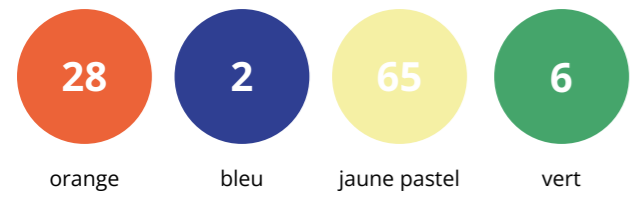

Joe calendrier/ porte carte

Joe est un calendrier perpétuel et porte carte. Grâce aux encoches, il est facile de changer la date ou d'y glisser des cartes et papiers. Le calendrier est vendu avec un lot de cartes chiffres, jours et mois (en français ou en anglais).

15 x 6 x 9 cm

Imprimé en 3D à Paris en **rPLA** conçu à partir d'emballages plastique alimentaires recyclés et en **PLA** conçu à partir d'amidon de maïs.