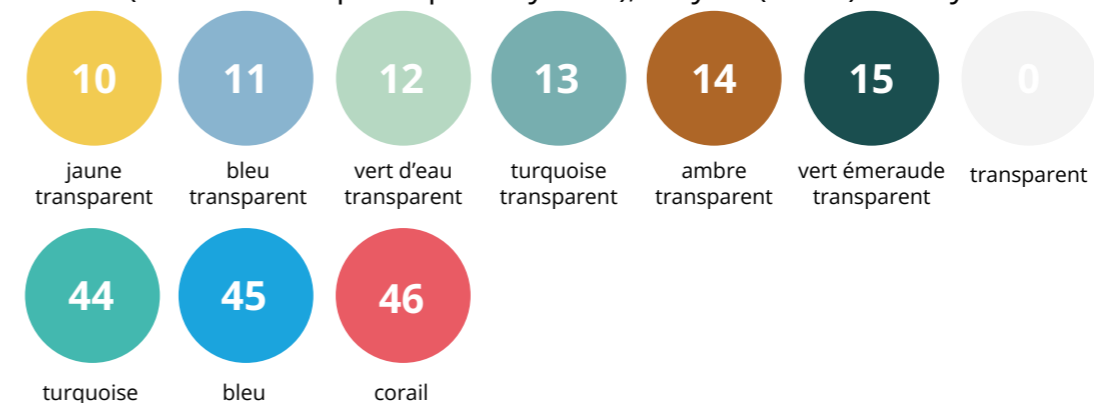

## Couleurs

**rPETG** (bouteilles en plastique recyclées), recyclé (100%) et recyclable

**PLA** (amidon de maïs), recyclable

**rPLA** (emballage plastique alimentaire), recyclé (100%) et recyclable