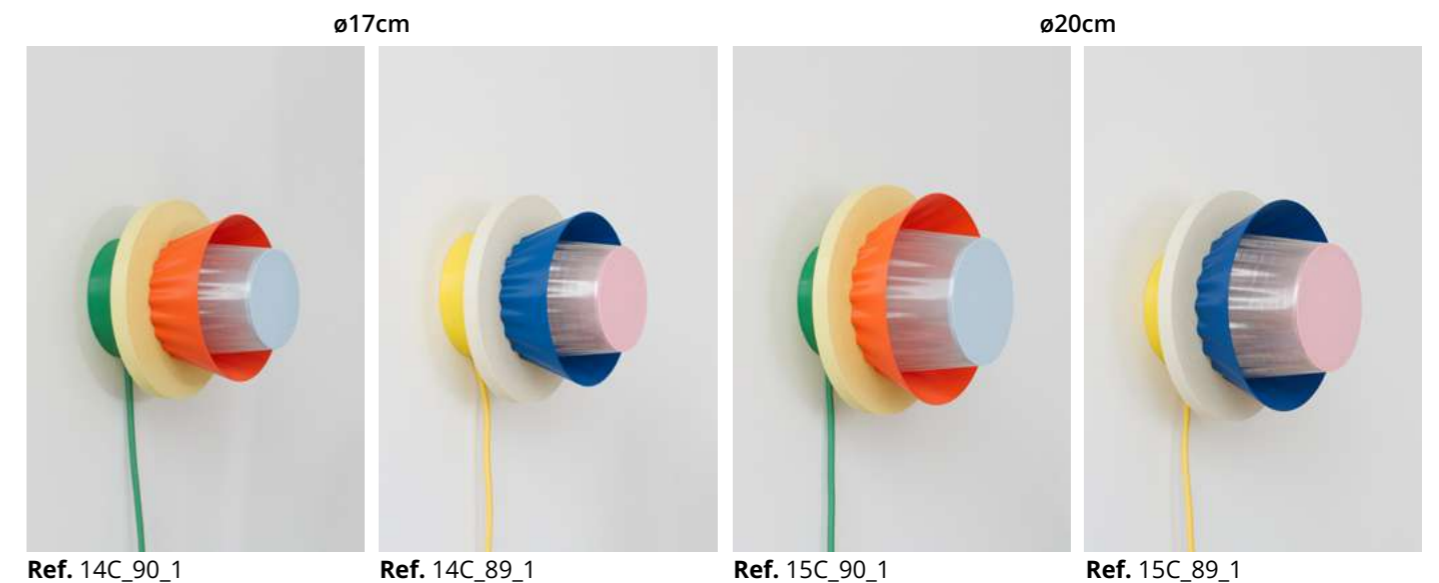

prix HT **56,25€**
prix de revente TTC conseillé **135€**

Applique équipée d'un câble textile de 2m avec interrupteur et fiche

prix HT **72,92€**
prix de revente TTC conseillé **175€**