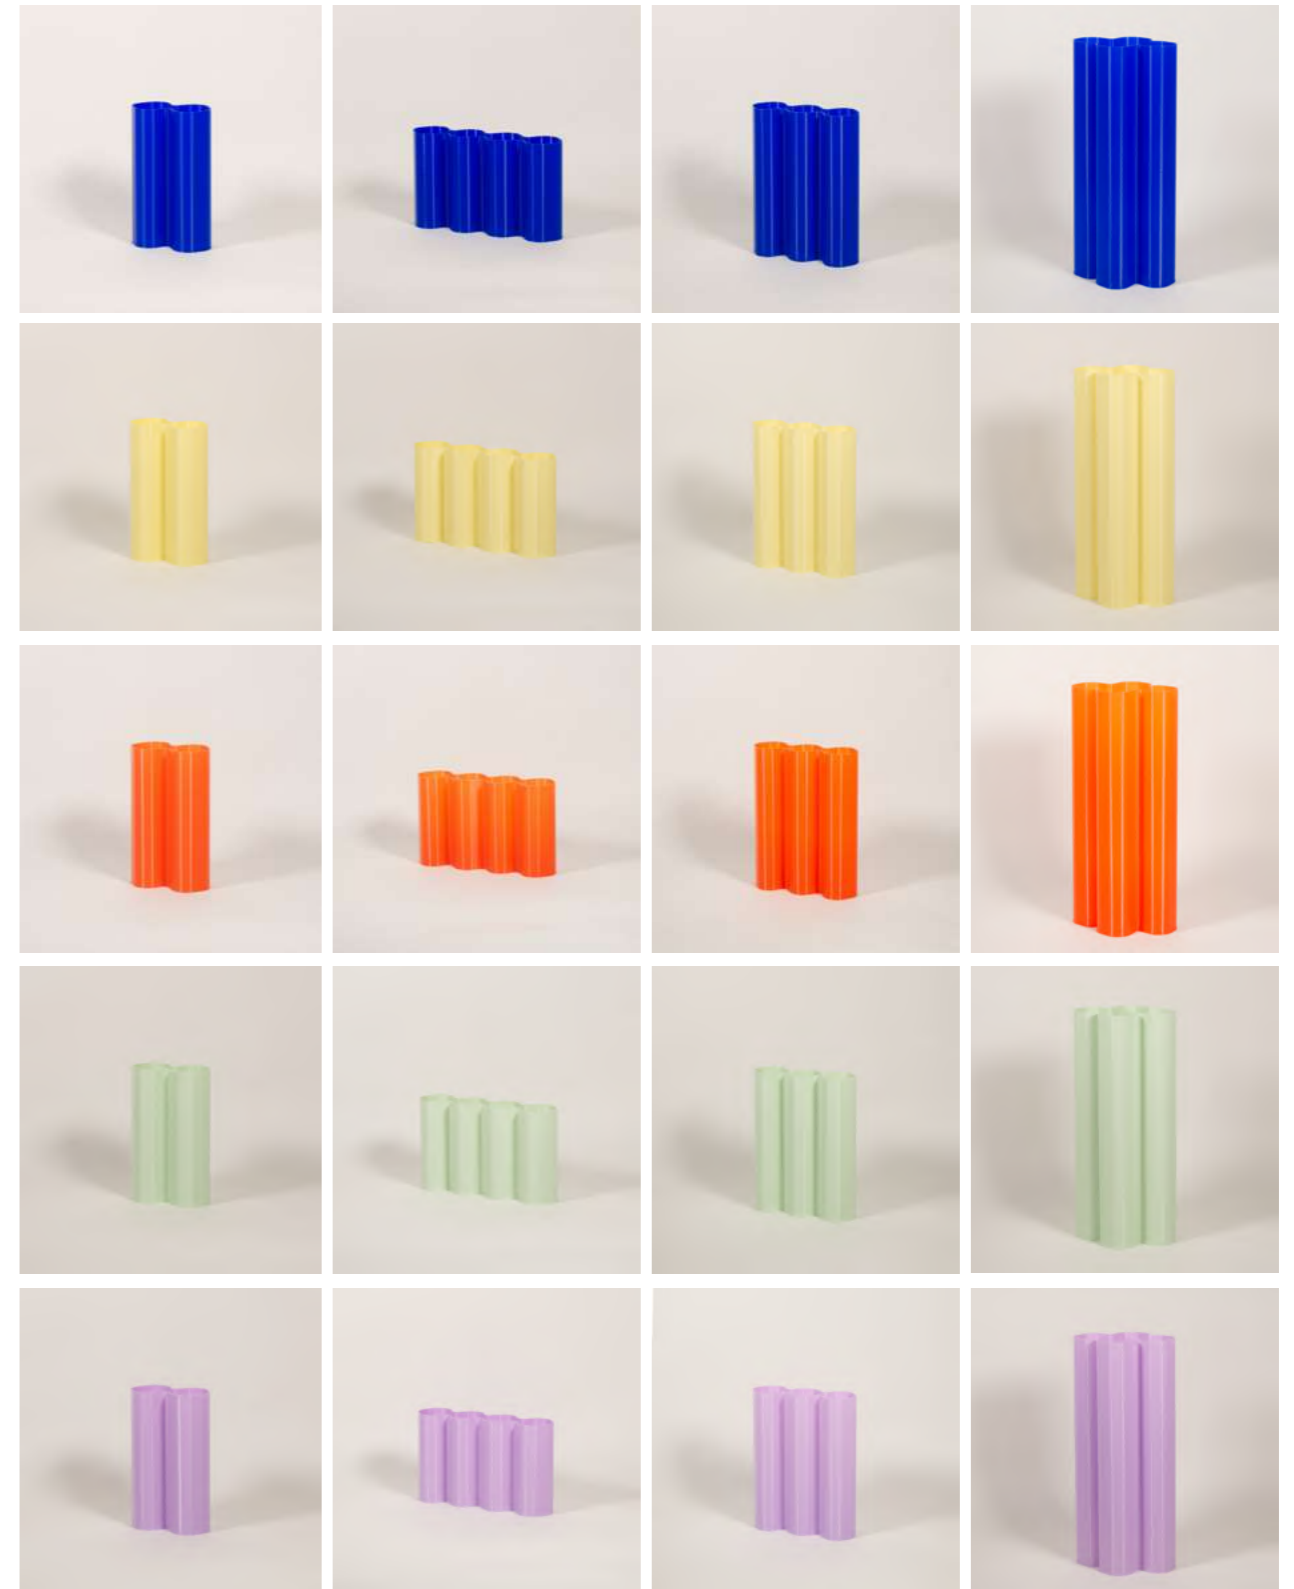

Álvaro S
prix HT **12,92€**
prix de revente TTC
conseillé **31€**

Álvaro M
prix HT **16,25€**
prix de revente TTC
conseillé **39€**

Álvaro L
prix HT **17,92€**
prix de revente TTC
conseillé **43€**

Álvaro XL
prix HT **27,10€**
prix de revente TTC
conseillé **65€**